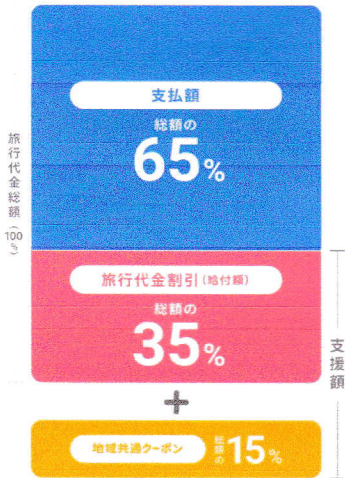

GoTo トラベル

Go To TRAVEL

[GoToトラベルキャンペーン 対象プラン]

一泊二食付、一泊夕食のみ、一泊朝食のみ、素泊り

◆GoToトラベルを利用される際の注意事項

※GoToトラベル対象プランにて、ご宿泊希望のお客様は「GoToトラベル事業をご利用いただく皆様へ」への同意が必要です。必ず記載内容のご確認と同意をお願いいたします。

※チェックイン時に「ご宿泊代表者及び同行者全員の居住地が確認できる書類」の提示が必要です。ご宿泊当日に証明ができる書類を必ず携帯していただきますようお願いいたします。

利用期限：コロナウイルス感染症の影響により現在停止中(2021.3.7まで)

泊数制限：連泊の場合＝7泊分までを支援の対象(11月17日0時より適用)

<< お一人様ご宿泊料金の例 (シングル1泊2食付利用の場合) >>

◎割引前の宿泊料金……¥7,480- (税込)

◎宿泊料金割引額…… $7,480 \times 1/2 \times 70\% = \blacktriangle 2,618$

合計 ¥2,618-