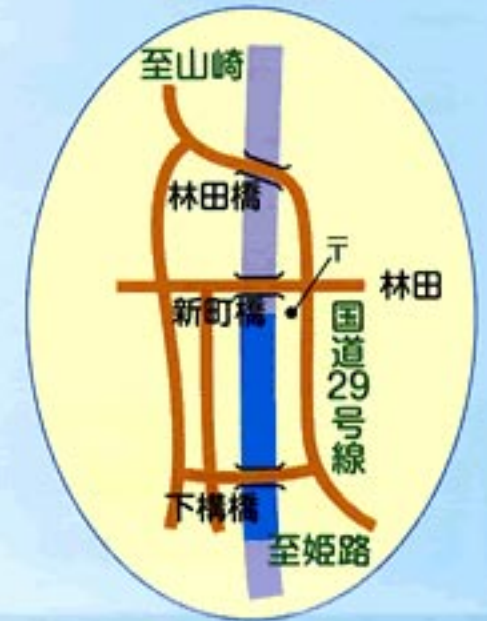

林田川

下流域 (たつの・姫路)

★王子橋の下流周辺は産卵場